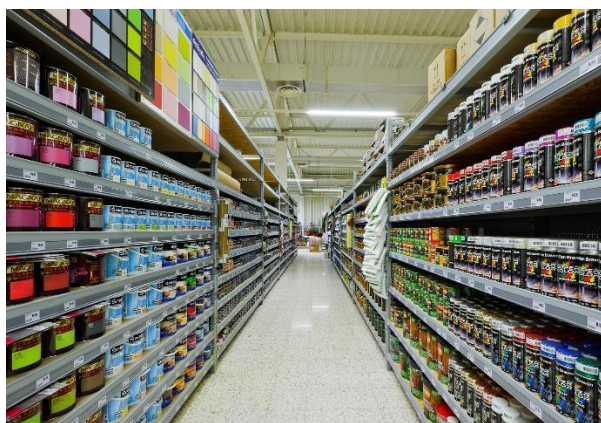

## REGAŁY NA FARBY

Dedykowane regały budowlane na farby pozwalają na łatwe i estetyczne prezentowanie dowolnego rodzaju artykułów malarskich: farb, sprayów, rozpuszczalników, gruntów i zapraw.

Górna część regału tworzy odkład, czyli łatwo dostępny i podręczny magazynek uzupełniający szybko rotujące towary znajdujące się w niższych częściach regału.

Dolna część umożliwia prezentację oferty sklepu na zwykłych półkach metalowych.

Łatwość konfiguracji elementów regału ze zmianą parametrów wysokości, szerokości, głębokości jest niewątpliwie zaletą konstrukcji.

Przykładowy regał na farby

Farby i spraye wyeksponowane na regałach

**Możemy zaproponować dowolną inną konfigurację regałów w zależności od wielkości i wysokości sklepu oraz rodzaju oferowanych produktów.**